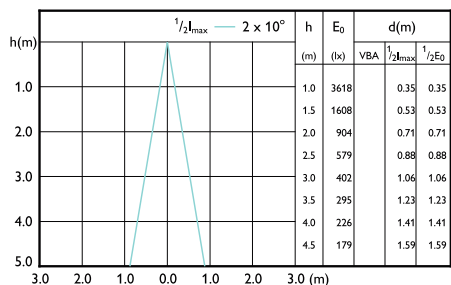

Beam Diagrams

LEDspots Corepro 9W PAR38 E27 827 25D-LBP