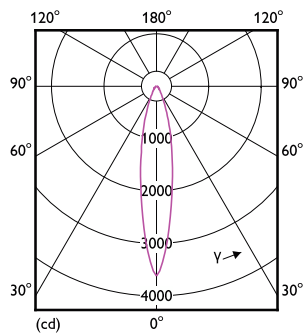

Reflektor CorePro LEDspot PAR