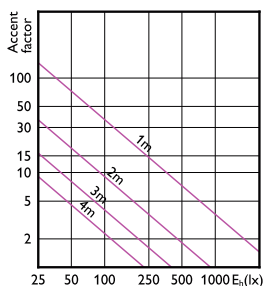

Accent Diagrams

LEDspots Corepro 9W PAR38 E27 827 25D-LA2