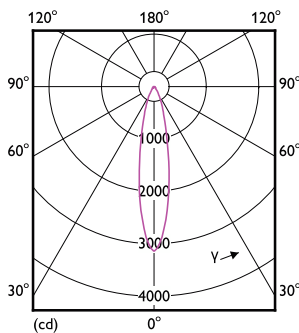

Reflektor CorePro LEDspot PAR