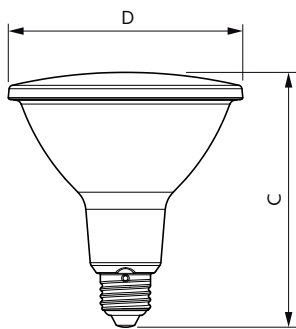

Aplikace

- Hotely, restaurace, bary, kavárny, muzea a obchody
- Haly, chodby, schodiště, umývárny, recepce, výstaviště a výkladní skříně

Reflektor CorePro LEDspot PAR

Versions

Rozměrové výkresy

Product	D	C
CorePro LEDspot ND 9-60W 827 PAR38 25D	122 mm	134 mm

Product	D	C
CorePro LEDspot ND 9-60W 927 PAR38 25D	122 mm	134 mm

Reflektor CorePro LEDspot PAR

Approval and application

Spotřeba energie kWh/1000 h	9 kWh
-----------------------------	-------

Controls and dimming