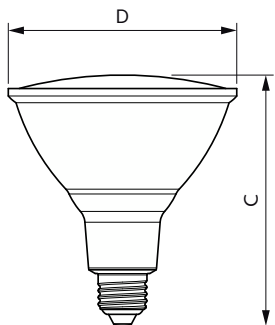

Aplikace

- Hotely, restaurace, bary, kavárny, muzea a obchody
- Haly, chodby, schodiště, umývárny, recepce, výstaviště a výkladní skříně

Reflektor CorePro LEDspot PAR

Versions

Rozměrové výkresy

Product	D	C
CorePro LEDspot ND 9-60W 827 PAR38 25D	122 mm	134 mm

Product	D	C
CorePro LEDspot ND 9-60W 927 PAR38 25D	122 mm	134 mm

Reflektor CorePro LEDspot PAR

Approval and application

Spotřeba energie kWh/1000 h	9 kWh
-----------------------------	-------

Controls and dimming